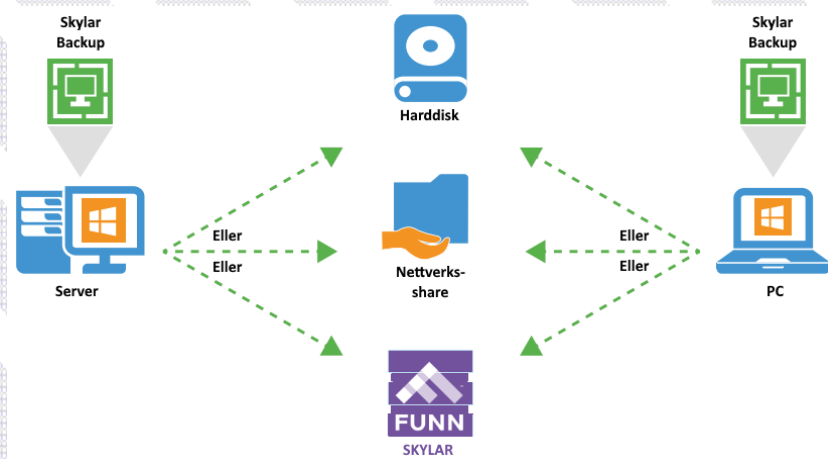

SKYLAR BACKUP

- Kopi av din PC/server, som kan startes i nettskyen ved krise

Moderne imagebackup som sikrer hele maskinen din; ikke bare dokumenter, bilder, o.l. Hvis maskinen slutter å fungere kan den startes opp som en virtuell maskin i vår nettsky. Og du kan fortsette der du slapp mens du venter på en ny maskin. Når den nye er ankommet kan du gjenopprette den gamle på den nye, og fortsette som før. Trenger du bare å gjenopprette ett enkelt dokument er det selvfølgelig også mulig.

OM SKYLAR BACKUP

Skylar Backup er en moderne og profesjonell backupløsning rettet mot bedriftsmarkedet. Nå kan du ta imagebackup av PCer og servere (Windows og Linux), og starte de opp som virtuelle maskiner i nettskyen hvis en krisesituasjon skulle oppstå. Dermed kan du fortsette som før, mens du venter på reparasjon eller ny maskin.

Gjenoppretting av hele maskinen fra backup kan gjøres vha. en gjenopprettingsdisk (på USB/SD-kort/CD/DVD/BD e.l.). Den gir deg en alternativ måte å starte opp maskinen på, og starter et program som du benytter for å gjenopprette hele PCen.

Gjenopprettingsdisken inneholder også verktøy som kan brukes for å reparere bootsektoren og systemfiler, i tillegg til at du kan nullstille passordet for administrator-brukeren hvis du har glemt det.

HVORFOR VELGE SKYLAR BACKUP?